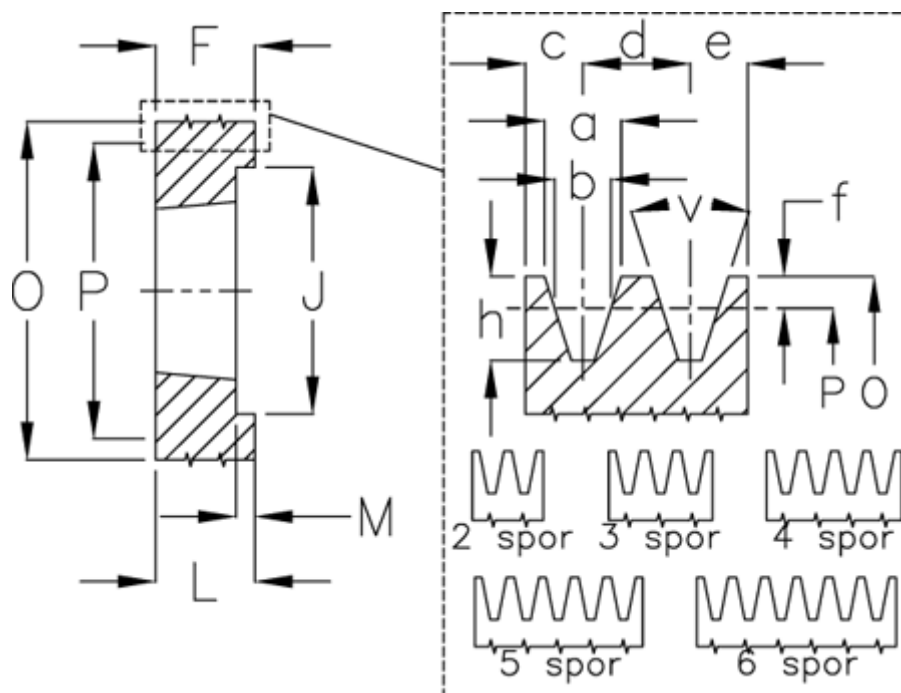

Varenummer: 604110013203
 Beskrivelse: Kileremsskive SPA 132/3 TL2012

Mål

a	= 12.7	F	= -	P	= 132
Antal spor	= 3	For bøsning	= 2012	Type	= SPA
b	= 11.0	h	= 13.8	v	= 38 grader
Bøsning ø max.	= 50	J	= 98		
c	= 10.0	K	= -		
d	= 15	L	= 32		
e	= 10.0	m	= 18.0		
f	= 2.8	O	= 137.5		